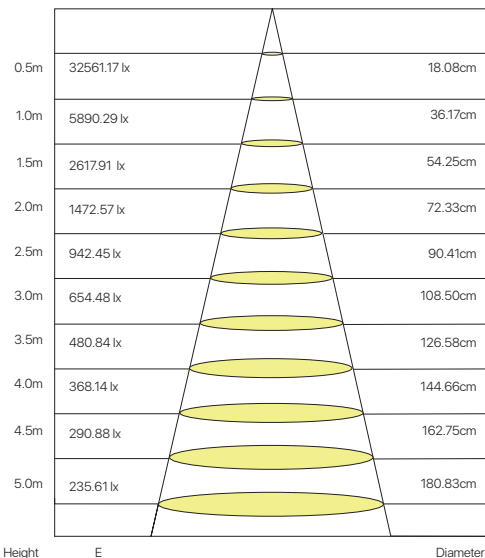

Lux, Curva de distancia

Nombre / Name	Store 18W • downlight led empotrable
Referencia / Reference	5550674
Materiales / Materials	Aluminio / Aluminum
Difusor / Diffuser	-
Potencia / Power	18W
Temperatura de color / Color temperature	4000K
Flujo luminoso / Luminous flux	1450 lm
Dimable / Dimmable	-
Ángulo de apertura / Beam angle	24°
Ángulo de detección / Detection angle	20°
IP	IP20
IK	-
F.P	>0.5
UGR	-
IRC	>83
Chip	COB EPISTAR
Driver	i-TEC SERIES
Vida media (duración) / Average life	>30.000 h
Clase energética / Energy class	A+
Aislamiento eléctrico / Electrical isolation	Clase II / Class II
Colores / Colors	Blanco / White
Medida exterior / Product size	145mm x 145mm x 95mm
Medidas de corte / Cutting measurements	125mm x 125mm
Tª (ambiente/trabajo) / Tª (enviroment/work)	-20°C ~ +50°C
Input	AC 85 ~ 240V
Output	DC 42~63V 300mA ±5%
Frecuencia / Frequency	50 / 60Hz
Peso / Weight	440 grs.
Certificados / Certificates	CE
Garantía / Warranty	2 años / 2 years